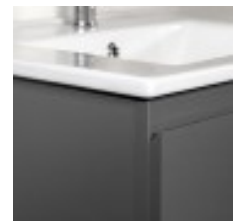

Meuble bas Aloni Sally - 60 cm - Anthracite mat

Prix du produit :

477,30 € taxe inclu

Attributs du produit :

Codes produits :

Référence CREA-

SLY060.04A

EAN13 : -

CUP : -

Description brève du produit :

Meuble bas Aloni Sally - 60 cm - Anthracite mat

60x50x44,5 cm (LxHxP)

Galerie de produits :

CARRELAGE - SANITAIRE - MEUBLES DE SALLE DE BAIN