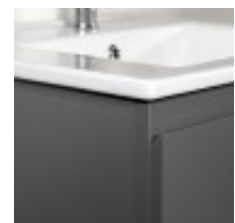

Galerie de produits :